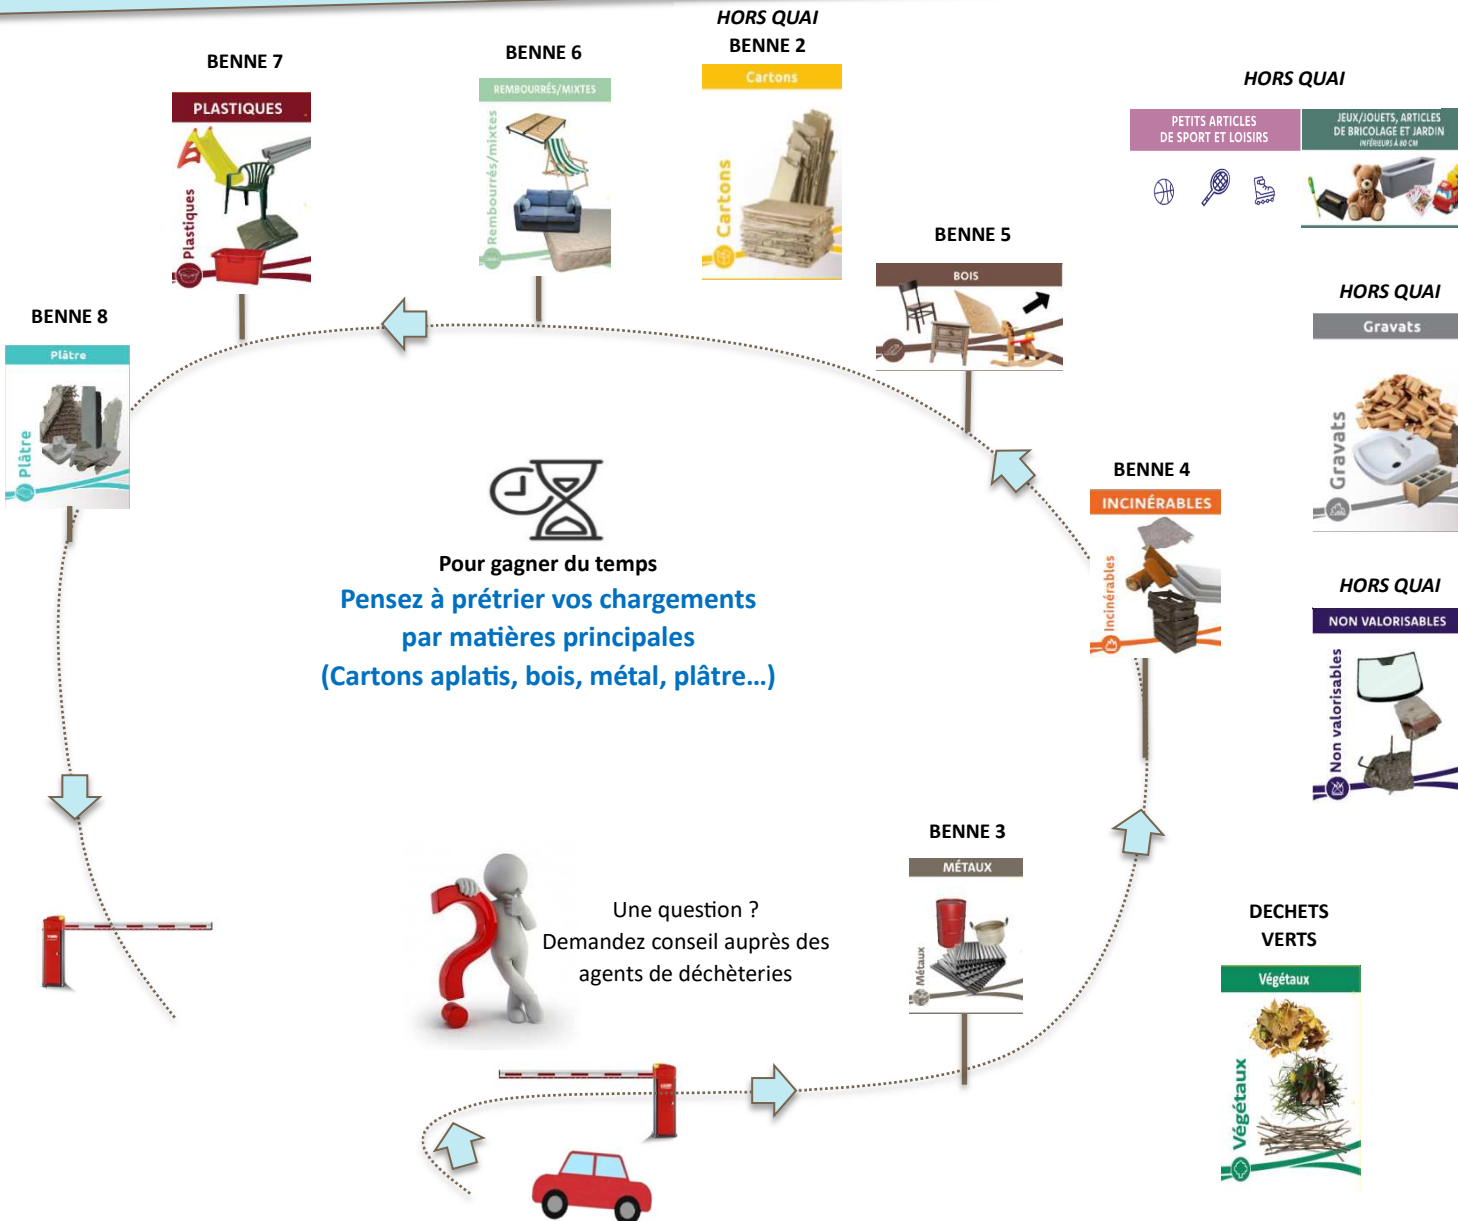

LES BONNES PRATIQUES EN DÉCHÈTERIE

MAISONS DU BOIS LIEVREMONT

Juillet 2024

Autres déchets hors quais

- Bac jaune (à utiliser ponctuellement si votre bac est trop petit vous pouvez le changer gratuitement et sans surcoût sur votre facture)
- Dépôt Emmaüs
- Livres
- Ampoules/néons
- Piles
- Batteries
- TLC (Textiles, Linges de maison et Chaussures) : mettre en sacs (30L max) – les vêtements et linges usés sont acceptés. Propre uniquement
- Gros et Petit Articles de Sport et Loisirs (ASL)
- Gros Articles de Bricolage et Jardin Thermiques (ABJ)
- Petits Articles de Bricolage et Jardin Thermiques (ABJ)
- DDS (Déchets Diffus Spécifiques)
- Huile végétale
- Cartouches d'encre
- Film
- Capsules Nespresso®
- Coussins
- Roues
- Laine de roche / Laine de verre
- DEEE (Déchets d'Equipements Electriques et Electroniques)
- Huile de Vidange
- Palettes
- Pneus (max 8/ an et par foyer)
- Huisseries

Consignes d'accès

Carte d'accès obligatoire

S'adresser à l'agent en arrivant

Ne pas passer à 2 voitures sous la barrière d'entrée

Vitesse limitée à 10 km/h sur le site

Moteur coupé pour décharger

Interdit de fumer

Interdit aux enfants de moins de 10 ans

Interdit aux animaux

Nombre limité de véhicules

Site sous vidéoprotection

Récupération interdite

Interdit aux véhicules de plus de 3.5T

MAISONS DU BOIS LIEVREMONT		
	Eté	Hiver
LUNDI	13h30 18h30	
MARDI		
MERC. MERCR.	13h30 18h30	13h30 - 17h
JEUDI		
VENDR.		
SAMEDI	9h - 12h	9h - 12h

Passage des périodes été et hiver : aux changements d'heure

Les déchèteries sont fermées les jours fériés et le 2 janvier

Les conseils de nos agents

Attacher et bâcher votre chargement

Privilégiez les gros apports en semaine et non le samedi